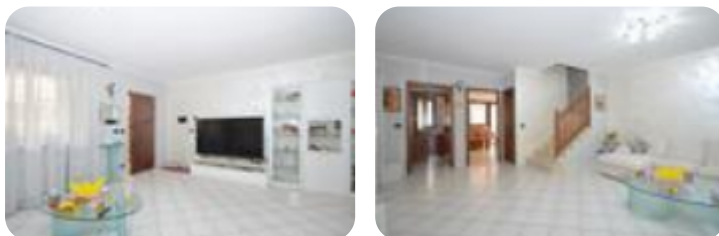

Rif.: 60895497

€ 379.000

Villa a schiera in vendita

Venaria Reale, Via Colombo - Gallo Praile

Tipologia:	ville
Superficie:	mq 210 ca.
Locali:	6
Sottotipologia:	villa a schiera
Spese Annue:	€ 800
Bagni:	3
Balconi:	1
Box:	1
Posti auto:	2

Classe energetica: E

Prestazione energetica: 123,9 kW h/m² anno

Il complesso di villette a schiera, edificato a metà degli anni '90, è inserito in un'isola urbana tranquilla e verde, a due passi da tutti i principali servizi e mezzi di trasporto, nonché dallo stadio e i grandi centri commerciali nei suoi pressi; i dissuasori elettronici presenti nel quartiere permettono agilmente di raggiungere o lasciare casa anche in caso di congestione delle vie più trafficate nelle vicinanze, in occasione delle partite di calcio. L'abbondanza di parcheggi esterni e il box auto doppio in larghezza, consentono il posteggio comodo e senza pensieri dei mezzi privati. Accedendo dal vialetto che divide le due schiere di villette si nota immediatamente la cura delle aree comuni, piantumate e regolarmente mantenute professionalmente. Il cancelletto privato dà accesso al primo dei due cortili dell'abitazione, nella seconda foto abbiamo avuto la fortuna di catturare l'esatto istante in cui il cane, colpevole di aver distrutto un pregiato vaso, guarda attonito l'oggetto del misfatto, pronto a trovare una soluzione per evitare di essere scoperto e punito. Invano. Il portone blindato conduce al salone living,