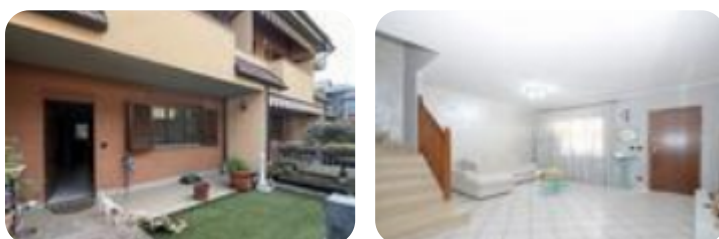

Rif.: 60895497

€ 379.000

Villa a schiera in vendita

Venaria Reale, Via Colombo - Gallo Praile

Tipologia:	ville
Superficie:	mq 210 ca.
Locali:	6
Sottotipologia:	villa a schiera
Spese Annue:	€ 800
Bagni:	3
Balconi:	1
Box:	1
Posti auto:	2

Classe energetica: E

Prestazione energetica: 123,9 kW h/m² anno

Il complesso di villette a schiera, edificato a metà degli anni '90, è inserito in un'isola urbana tranquilla e verde, a due passi da tutti i principali servizi e mezzi di trasporto, nonché dallo stadio e i grandi centri commerciali nei suoi pressi; i dissuasori elettronici presenti nel quartiere permettono agilmente di raggiungere o lasciare casa anche in caso di congestione delle vie più trafficate nelle vicinanze, in occasione delle partite di calcio. L'abbondanza di parcheggi esterni e il box auto doppio in larghezza, consentono il posteggio comodo e senza pensieri dei mezzi privati. Accedendo dal vialetto che divide le due schiere di villette si nota immediatamente la cura delle aree comuni, piantumate e regolarmente mantenute professionalmente. Il cancelletto privato dà accesso al primo dei due cortili dell'abitazione, nella seconda foto abbiamo avuto la fortuna di catturare l'esatto istante in cui il cane, colpevole di aver distrutto un pregiato vaso, guarda attonito l'oggetto del misfatto, pronto a trovare una soluzione per evitare di essere scoperto e punito. Invano. Il portone blindato conduce al salone living,