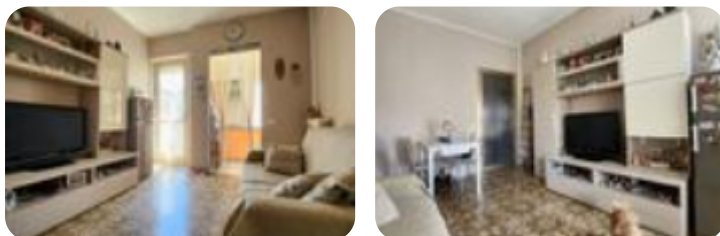

## Bilocale in vendita

Venaria Reale, Via Antonio Sciesa - Centro

<b>Tipologia:</b>	appartamenti
<b>Superficie:</b>	mq 63 ca.
<b>Locali:</b>	2
<b>Sottotipologia:</b>	2 locali
<b>Spese Annue:</b>	€ 1.400
<b>Bagni:</b>	1
<b>Balconi:</b>	2
<b>Piano:</b>	3

**Classe energetica:** F

**Prestazione energetica:** 291,722 kW h/m<sup>2</sup> anno

A Venaria Reale, nella zona centrale, comoda a tutti i servizi di prima necessità che la città offre, proponiamo in vendita una soluzione bilocale ampia, al terzo piano in palazzina anni '70 non dotata di ascensore. Dalla porta d'ingresso si accede all' ampio disimpegno sfruttabile tanto da poter ricavare una zona studio o ufficio. La zona giorno è composta da tinello con sfogo esterno sul balcone e cucinino finestrato. La zona notte è composta da una camera da letto di metrature generose, anch' essa dotata di balcone. Infine il bagno finestrato, ristrutturato con box doccia. A completare la soluzione, la cantina di proprietà.