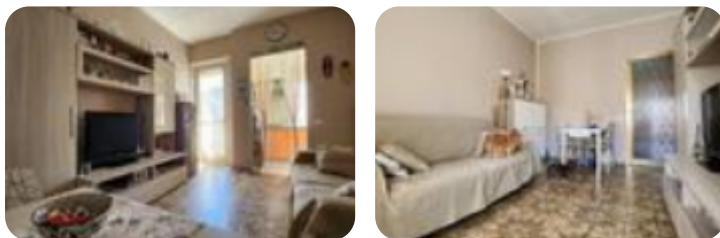

## Bilocale in vendita

Venaria Reale, Via Antonio Sciesa - Centro

<b>Tipologia:</b>	appartamenti
<b>Superficie:</b>	mq 63 ca.
<b>Locali:</b>	2
<b>Sottotipologia:</b>	2 locali
<b>Spese Annue:</b>	€ 1.400
<b>Bagni:</b>	1
<b>Balconi:</b>	2
<b>Piano:</b>	3

**Classe energetica:** F

**Prestazione energetica:** 291,722 kW h/m<sup>2</sup> anno

A Venaria Reale, nella zona centrale, comoda a tutti i servizi di prima necessità che la città offre, proponiamo in vendita una soluzione bilocale ampia, al terzo piano in palazzina anni '70 non dotata di ascensore. Dalla porta d'ingresso si accede all' ampio disimpegno sfruttabile tanto da poter ricavare una zona studio o ufficio. La zona giorno è composta da tinello con sfogo esterno sul balcone e cucinino finestrato. La zona notte è composta da una camera da letto di metrature generose, anch' essa dotata di balcone. Infine il bagno finestrato, ristrutturato con box doccia. A completare la soluzione, la cantina di proprietà.