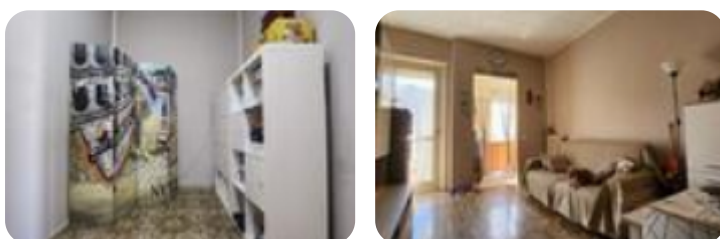

## Bilocale in vendita

Venaria Reale, Via Antonio Sciesa - Centro

<b>Tipologia:</b>	appartamenti
<b>Superficie:</b>	mq 63 ca.
<b>Locali:</b>	2
<b>Sottotipologia:</b>	2 locali
<b>Spese Annue:</b>	€ 1.400
<b>Bagni:</b>	1
<b>Balconi:</b>	2
<b>Piano:</b>	3

**Classe energetica:** F

**Prestazione energetica:** 291,722 kW h/m<sup>2</sup> anno

A Venaria Reale, nella zona centrale, comoda a tutti i servizi di prima necessità che la città offre, proponiamo in vendita una soluzione bilocale ampia, al terzo piano in palazzina anni '70 non dotata di ascensore. Dalla porta d'ingresso si accede all' ampio disimpegno sfruttabile tanto da poter ricavare una zona studio o ufficio. La zona giorno è composta da tinello con sfogo esterno sul balcone e cucinino finestrato. La zona notte è composta da una camera da letto di metrature generose, anch' essa dotata di balcone. Infine il bagno finestrato, ristrutturato con box doccia. A completare la soluzione, la cantina di proprietà.