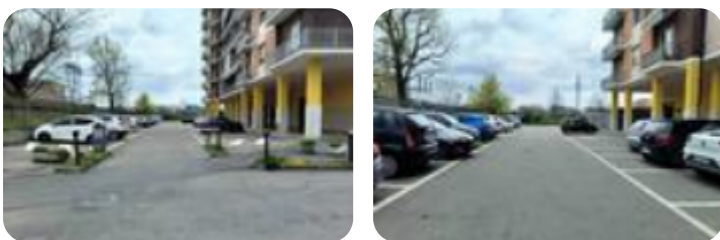

Rif.: 60887593

€ 12.000

Box / posti auto in vendita

Venaria Reale, Via gaetano amati - Rigola

Tipologia:	box / posti auto
Superficie:	mq 13 ca.
Locali:	1
Sottotipologia:	Box
Spese Annue:	€ 50
Piano:	1

Questo immobile è esente da classe energetica

L'edificio è collocato nella zona Rigola, nella parte della Città al confine con Torino, in una costruzione risalente alla metà degli anni '60 che si trova in ottimo stato di manutenzione, essendo appena stati completati i lavori di straordinaria manutenzione delle facciate. L'accesso carraio è dotato di cancello con apertura elettrica e la rampa è molto larga e permette il transito di due veicoli in contemporanea. Il box auto in oggetto è situato al primo piano interrato, è capiente per un'autovettura ed è lungo 5,05 m., largo 2,62 m. ed alto 3,13 m. Larghezza porta 2,20 m. ed Altezza porta 2,44 m. E' provvisto di luce, presa di corrente e conta kilowatt singolo. L'area di manovra è molto comoda, essendo larga 6,15 m. La disponibilità è immediata.