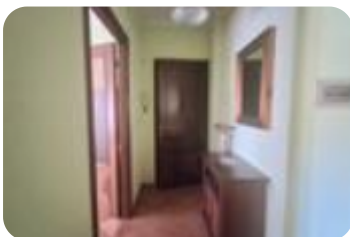

Rif.: 61231474

€ 530 / mese

Quadrilocale in affitto

Ciriè, Via della chiesa - Colombari

Tipologia:	appartamenti
Superficie:	mq 130 ca.
Locali:	4
Sottotipologia:	4 locali
Spese Annuè:	€ 0
Bagni:	2
Box:	1
Posti auto:	1

Classe energetica: **F**

EP globale non rinnovabile: 21113.00 kW h/m² anno

EP globale rinnovabile: 152.00 kW h/m² anno

EP invernale del fabbricato: 😊

EP estiva del fabbricato: 😞

CIRIE'- ZONA DEVESI Nella zona della chiesa di Devesi, appartamento ARREDATO con contratto ad uso TRANSITORIO. La soluzione, in piccola palazzina, si compone di un ingresso che conduce alla cucina abitabile, al soggiorno di ampia metratura dai quali si può uscire sul cortile ad uso esclusivo dell'alloggio. La zona notte è costituita da una camera matrimoniale, una cameretta e doppi servizi, uno corredato di vasca e l'altro di doccia. Completa la soluzione un box auto