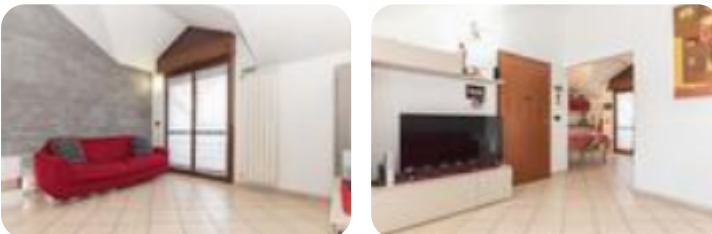

Rif.: 61214088

€ 149.000

Quadrilocale in vendita
 Ciriè, Via vigna - Zona Ospedale

Tipologia:	appartamenti
Superficie:	mq 90 ca.
Locali:	4
Sottotipologia:	4 locali
Spese Annue:	€ 900
Bagni:	1
Terrazzi:	2
Box:	1
Piano:	3

Classe energetica: **D**

EP globale non rinnovabile: 131.68 kW h/m² anno

EP globale rinnovabile: 79.08 kW h/m² anno

EP invernale del fabbricato: ☹️

EP estiva del fabbricato: ☹️

Nel comune di Ciriè, nella tranquilla zona di Via Vigna, è disponibile un appartamento mansardato signorile di 80 mq, situato all'ultimo piano di una palazzina in paramano costruita nel 2008. L'immobile offre un ambiente moderno e confortevole. Composto da quattro locali, l'appartamento include due camere da letto, un bagno e una zona giorno divisa tra cucina e piccolo salotto. I due terrazzini rappresentano un punto di forza, ideali per momenti di relax all'aperto. Il riscaldamento autonomo e l'aria condizionata garantiscono comfort in ogni stagione.