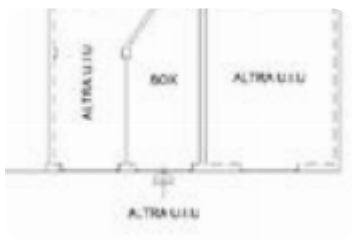

Rif.: 61013509

€ 22.500

Box / posti auto in vendita

Mappano, Via Marconi

Tipologia:	box / posti auto
Superficie:	mq 18 ca.
Locali:	1
Sottotipologia:	Box
Box:	1
Piano:	-1

Questo immobile è esente da classe energetica

Al piano seminterrato di un recente condominio di villette.

Autorimessa singola di circa 18 mq di superficie, C'è lo spazio anche per tenere una moto laterale.

Mapa

Scopri

Punta qui il tuo smartphone