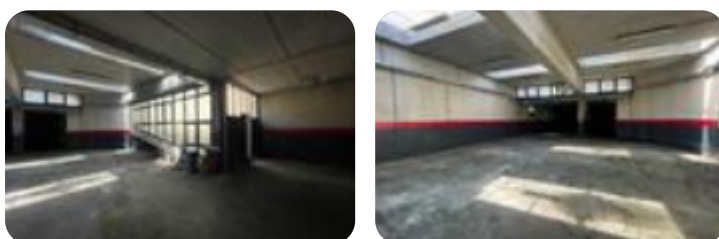

Rif.: 60776232

€ 800 / mese

Capannone in affitto

Ciriè, Via Parco - Parco

Tipologia:	capannone
Superficie:	mq 550 ca.
Locali:	2
Sottotipologia:	capannone
Spese Annue:	€ 0

Classe energetica: Classe energetica non dichiarata

Ciriè - Zona Stazione - in zona residenziale proponiamo in locazione capannone al piano interrato di circa 550 di servizi igienici , Impianto di illuminazione base e impianto SUBITO.

Mappa

Scopri

Punta qui il tuo smartphone