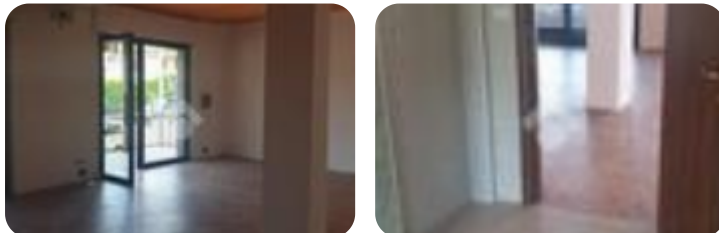

## € 900 / mese Negozio in affitto

Ciriè, Via P. Braccini - Centro

Tipologia:	negozio
Superficie:	mq 80 ca.
Locali:	3
Sottotipologia:	negozio
Spese Annue:	€ 0

Classe energetica: **E**

Prestazione energetica: 145,78 kW h/m<sup>2</sup> anno

CIRIE' - VIA BRACCINI - proponiamo in locazione negozio di circa 80 mq con canna fumaria. Presenza di antibagno, bagno e spogliatoio. Vetrina e serrande nuove. Il riscaldamento è autonomo. No spese condominiali.