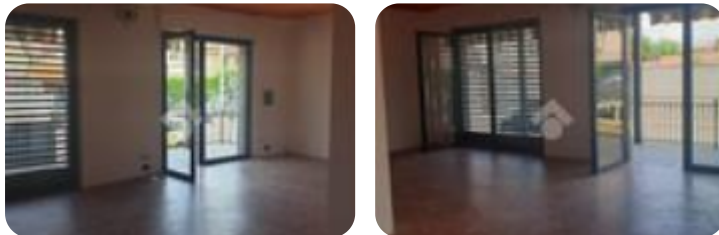

## € 900 / mese Negozio in affitto

Ciriè, Via P. Braccini - Centro

Tipologia:	negozio
Superficie:	mq 80 ca.
Locali:	3
Sottotipologia:	negozio
Spese Annue:	€ 0

Classe energetica: **E**

Prestazione energetica: 145,78 kW h/m<sup>2</sup> anno

CIRIE' - VIA BRACCINI - proponiamo in locazione negozio di circa 80 mq con canna fumaria. Presenza di antibagno, bagno e spogliatoio. Vetrina e serrande nuove. Il riscaldamento è autonomo. No spese condominiali.