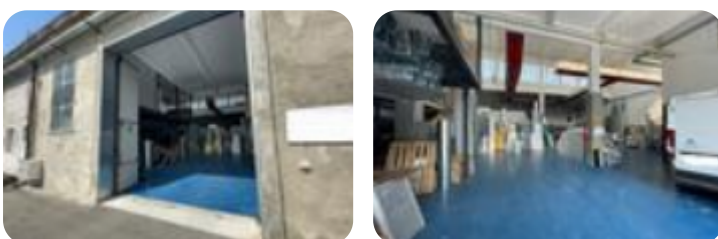

## Capannone in vendita

Caselle Torinese, Via alle Fabbriche

<b>Tipologia:</b>	capannone
<b>Superficie:</b>	mq 400 ca.
<b>Locali:</b>	4
<b>Sottotipologia:</b>	capannone
<b>Spese Annuie:</b>	€ 400

**Classe energetica:** G

**Prestazione energetica:** 339,68 kW h/m<sup>2</sup> anno

Caselle Torinese- Via Alle Fabbriche-USO  
INVESTIMENTO - a pochi km dell'ingresso alla tangenziale Nord di Torino ed alla provinciale di collegamento con Borgaro Torinese e le Valli di Lanzo , in complesso industriale/artigianale proponiamo in vendita laboratorio di circa 400 mq.L'immobile è dotato di comodo e ampio passo carraio per ingresso e manovra di mezzi pesanti.Presenza di zona dedicata a ufficio - spogliatoio e servizi il fabbricato piccolo cortile nella parte posteriore.Ottime condizioni interne.Locato ad attività storica della zona che si occupa di installazione di impianti idraulici, di riscaldamento e di condizionamento rendita annua del 9%.