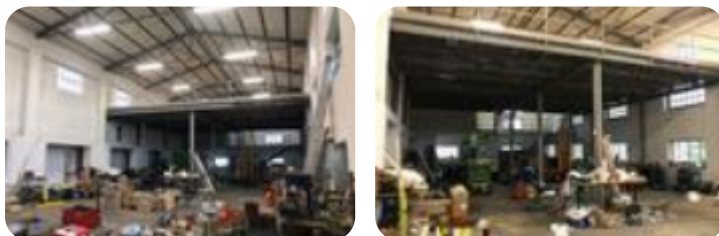

Rif.: 60648472

↓ € 155.000

€ 160.000 (-4%)

Capannone in vendita

Caselle Torinese, Via alle fabbriche

Tipologia:	capannone
Superficie:	mq 550 ca.
Locali:	3
Sottotipologia:	capannone
Posti auto:	2

Classe energetica: Classe energetica non dichiarata

Caselle Torinese - Via Alle Fabbriche - all' interno del complesso industriale ' Ex Lanificio Bona' proponiamo in vendita capannone di circa 550 mq complessivi con ampio ingresso zona uffici è di ca 50 mq con doppi servizi deposito di circa 400 mq con altezza interna di otto nella zona magazzino di soppalco di circa 120 soluzione per attività di deposito e/o piccole lavorazioni artigianali