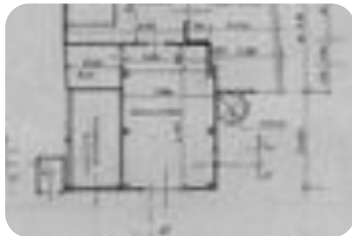

Rif.: 61208662

€ 44.000

Rustico in vendita

Leinì, Via Canova Pogliani 36

Tipologia:	rustici / cascine / case
Superficie:	mq 55 ca.
Locali:	1
Sottotipologia:	rustico
Spese Annuie:	€ 0
Bagni:	1
Posti auto:	1
Piano:	1

Classe energetica: **F**

In contesto di assoluta tranquillità, immerso nel verde della campagna ma non isolato, proponiamo interessante soluzione indipendente raggiungibile tramite strada privata, in parte per una superficie autorizzata di circa 55 mq e di 38mq di porticato, si compone attualmente di un soggiorno in muratura con tetto rifinito con travi in legno a vista. La cucina è oggi collocata in un pratico container, mentre bagno, ripostiglio e una seconda cucina dotata di forno per pizza e pane sono realizzati in lamiera. La proprietà offre interessanti possibilità di personalizzazione e valorizzazione, con la possibilità di trasformare e rifinire in muratura le strutture esistenti, rendendola ideale come abitazione principale, casa vacanze o investimento. Completa la soluzione una gradevole zona porticata e un terreno pertinenziale di circa 1.000 mq, [...]