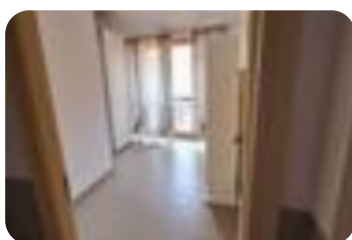

Rif.: 61242092

**€ 470 / mese**

**Bilocale in affitto**

Ciriè, Via vittorio emanuele

<b>Tipologia:</b>	appartamenti
<b>Superficie:</b>	mq 65 ca.
<b>Locali:</b>	3
<b>Sottotipologia:</b>	2 locali
<b>Spese Annuè:</b>	€ 360
<b>Bagni:</b>	1
<b>Terrazzi:</b>	1
<b>Balconi:</b>	1
<b>Piano:</b>	1

Classe energetica: **F**

EP globale non rinnovabile: 263.11 kW h/m<sup>2</sup> anno

EP globale rinnovabile: 52.84 kW h/m<sup>2</sup> anno

EP invernale del fabbricato: ☹️

EP estiva del fabbricato: ☹️

CIRIE' - VIA VITTORIO EMANUELE - In piccolo contesto disponiamo di alloggio ARREDATO al primo piano di ingresso, soggiorno con cucinino, camera da letto matrimoniale, bagno e lavanderia/terrazzo. Il riscaldamento è autonomo a metano. Poche spese condominiali.