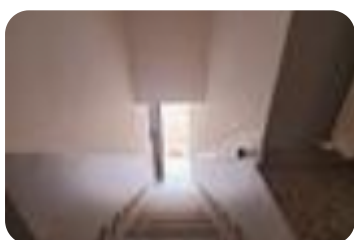

Rif.: 61242092

**€ 470 / mese**

**Bilocale in affitto**

Ciriè, Via vittorio emanuele

<b>Tipologia:</b>	appartamenti
<b>Superficie:</b>	mq 65 ca.
<b>Locali:</b>	3
<b>Sottotipologia:</b>	2 locali
<b>Spese Annuè:</b>	€ 360
<b>Bagni:</b>	1
<b>Terrazzi:</b>	1
<b>Balconi:</b>	1
<b>Piano:</b>	1