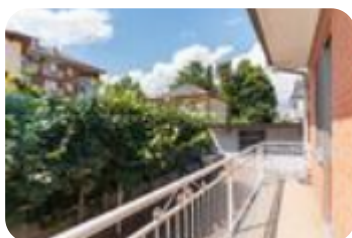

Rif.: 61237417

**€ 425.000**

**Bifamiliare in vendita**

Ciriè, Via lamarmora - Rossetti

<b>Tipologia:</b>	ville
<b>Superficie:</b>	mq 290 ca.
<b>Locali:</b>	10
<b>Sottotipologia:</b>	bifamiliare
<b>Bagni:</b>	3
<b>Terrazzi:</b>	1
<b>Balconi:</b>	4
<b>Box:</b>	1
<b>Posti auto:</b>	2
<b>Piano:</b>	1

Classe energetica: **E**

EP globale non rinnovabile: 234.77 kW h/m<sup>2</sup> anno

EP globale rinnovabile: 2.27 kW h/m<sup>2</sup> anno

EP invernale del fabbricato: 😞

EP estiva del fabbricato: 😊

Ciriè- Rossetti Nel comune di Ciriè, nella tranquilla e rinomata zona Rossetti, è disponibile una villa bifamiliare dalle facciate in paramano, ideale per chi cerca spazio e indipendenza. Costruita nel 1980 circa, questa proprietà si sviluppa su un unico livello abitativo, offrendo una superficie complessiva di 290 mq. La villa è composta da 10 e più vani distribuiti tra le due unità, con ingressi indipendenti che garantiscono privacy e comodità, così come le utenze. Un' unità è allo stato originale e infissi doppio vetro e si compone da ampia zona giorno, e due camere ben definite. La seconda unità è stata invece completamente e recentemente ristrutturata ed è speculare alla prima leggermente più ampia. Il piano interrato offre ulteriori spazi utili come taverna,