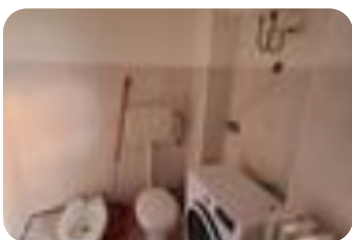

Rif.: 61197986

€ 400 / mese Bilocale in affitto

Ciriè, Via cibrario

Tipologia:	appartamenti
Superficie:	mq 70 ca.
Locali:	2
Sottotipologia:	2 locali
Spese Annuè:	€ 1.800
Bagni:	1
Balconi:	2
Piano:	2

Classe energetica: **G**