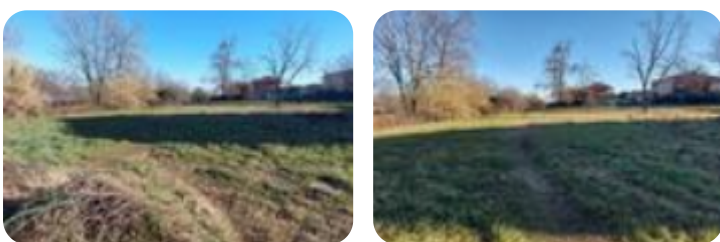

Rif.: 60884062

**€ 60.000**

**Ter. residenziale in vendita**

**Cirié, Via corrado basso**

<b>Tipologia:</b>	terreno
<b>Superficie:</b>	mq 850 ca.
<b>Sottotipologia:</b>	ter. residenziale
<b>Spese Annuie:</b>	€ 0

Questo immobile è esente da classe energetica

CIRIE' - RESIDENZIALE - Nella zona di Via San Maurizio, a pochi passi dal centro cittadino e a pochissimi passi da tutti i servizi, negozi e attività che la città offre, vendiamo un terreno edificabile in zona residenziale di eleganti palazzine e villette singole. Il terreno in questione è un appezzamento di circa mq 800, tutto pianeggiante, con ottima esposizione solare e vicino a qualsiasi strada di comunicazione con capoluogo. La zona sarà servita da tutte le utenze primarie e inoltre sarà servita dal teleriscaldamento dove l'impianto è stato appena fatto passare in strada. Su questo terreno si potrà edificare o una villetta su unico livello abitativo, o eventualmente su due livelli sempre dopo parere favorevole degli organi competenti comunali. Per qualsiasi informazione, non esitare e contattare i Nostri uffici, saremo lieti di fornirvi ulteriori informazioni.