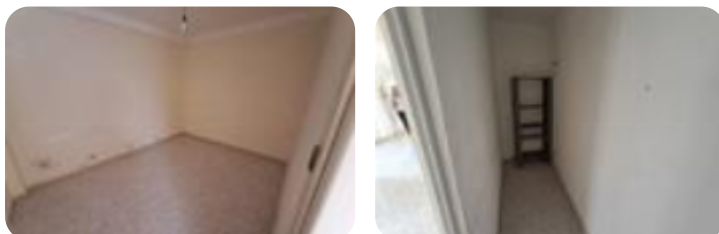

Rif.: 60869684

€ 350 / mese Bilocale in affitto

Ciriè, Via matteotti

Tipologia:	appartamenti
Superficie:	mq 50 ca.
Locali:	2
Sottotipologia:	2 locali
Spese Annue:	€ 300
Bagni:	1
Balconi:	1
Piano:	2

Classe energetica: 

Prestazione energetica: 308,02 kW h/m² anno

CIRIÈ' - VIA MATTEOTTI - In piccolo contesto disponiamo di alloggio LIBERO al secondo piano di ingresso in soggiorno con angolo cottura, camera da letto e bagno. Poche spese condominiali. INFISSI NUOVI E CALDAIA NUOVA. Il riscaldamento è autonomo.