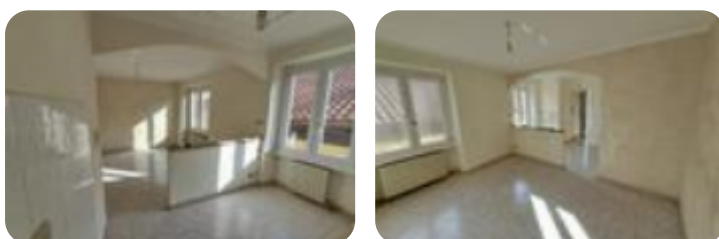

Rif.: 60869684

€ 350 / mese Bilocale in affitto

Ciriè, Via matteotti

Tipologia:	appartamenti
Superficie:	mq 50 ca.
Locali:	2
Sottotipologia:	2 locali
Spese Annue:	€ 300
Bagni:	1
Balconi:	1
Piano:	2

Classe energetica: 

Prestazione energetica: 308,02 kW h/m² anno

CIRIÈ' - VIA MATTEOTTI - In piccolo contesto disponiamo di alloggio LIBERO al secondo piano di ingresso in soggiorno con angolo cottura, camera da letto e bagno. Poche spese condominiali. INFISSI NUOVI E CALDAIA NUOVA. Il riscaldamento è autonomo.