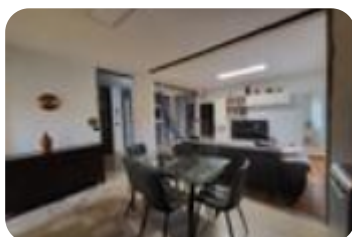

Rif.: 60750112

€ 95.000

Quadrilocale in vendita

Ciriè, Via Gian Corrado Basso

Tipologia:	appartamenti
Superficie:	mq 95 ca.
Locali:	4
Sottotipologia:	4 locali
Spese Annuie:	€ 60
Bagni:	1
Balconi:	2
Posti auto:	1
Piano:	1

Classe energetica: **G**

Prestazione energetica: 381,95 kW h/m² anno

CIRIÈ - RESIDENZIALE Nel cuore della città, a pochi passi dal centro storico ricco di negozi e servizi per qualsiasi necessità, proponiamo in vendita grazioso appartamento dagli spazi ampi e regolari; la sua posizione permette di sbrigare tutti gli impegni quotidiani anche con piacevoli passeggiate. L'alloggio fa parte di una palazzina quadrifamiliare in un piccolo contesto; è ottimamente conservata nelle parti comuni. L'alloggio sito al primo piano, tramite portoncino blindato, si apre sull'ingresso che si integra con la zona giorno, formata da una comoda e ampia sala da pranzo con la cucina a vista, collegata ad un grazioso balcone; esso è dotato di tende da sole. La zona notte, invece, è formata da una camera da letto matrimoniale ed una stanza studio, anch'essa dotata di comodo balconcino che affaccia sul verde delle campagne circostanti. Il bagno con doccia ed il sottotetto, collegato da scala interna, completano la soluzione. Il riscaldamento è autonomo a metano, questo permette che la gestione delle spese annue siano contenute. L'immobile è ideale per piccoli nuclei familiari, coppie, single