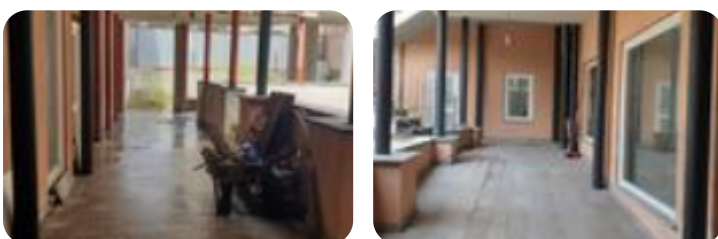

Rif.: 40339047

**€ 600 / mese**

**Loft in affitto**

Ciriè, via vittorio emanuele

<b>Tipologia:</b>	appartamenti
<b>Superficie:</b>	mq 75 ca.
<b>Locali:</b>	2
<b>Sottotipologia:</b>	loft
<b>Spese Annue:</b>	€ 800
<b>Bagni:</b>	1

**Classe energetica:** 

**Prestazione energetica:** 198,24 kW h/m<sup>2</sup> anno

CIRIÈ - CENTRO - In piccolo contesto all'inizio del centro storico di Ciriè disponiamo di locale uso studio/ufficio al piano terra con vetrina. Il locale è totalmente ristrutturato. Possibilità di creare un locale più ampio.