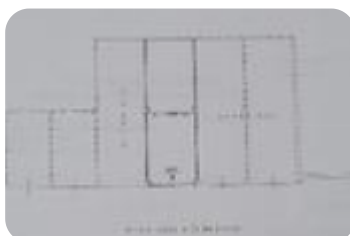

Rif.: 61008105

€ 30.000

Box / posti auto in vendita

Caselle Torinese, Via Cristoforo Colombo

Tipologia:	box / posti auto
Superficie:	mq 38 ca.
Locali:	1
Sottotipologia:	Box
Spese Annuie:	€ 0
Box:	1

Classe energetica: G

EP globale non rinnovabile: 111.00 kW h/m² anno

EP globale rinnovabile: 11.00 kW h/m² anno

EP invernale del fabbricato: ☹️

EP estiva del fabbricato: ☹️

Nel comune di Caselle Torinese, proponiamo in vendita un box di recente costruzione, situato in zona via Colombo.

Con una superficie di 38 mq, questo spazio offre un'ampia metratura, ideale per chi necessita di un comodo parcheggio o di un'area di deposito. Collocato al piano interrato, garantisce sicurezza e protezione per i veicoli o gli oggetti custoditi. La costruzione, risalente al 2014,