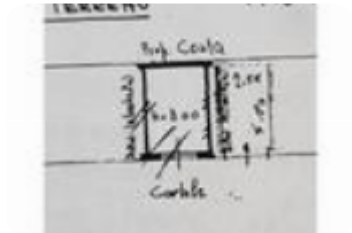

## Box / posti auto in vendita

Caselle Torinese, Via Papa Giovanni XXIII

<b>Tipologia:</b>	box / posti auto
<b>Superficie:</b>	mq 16 ca.
<b>Locali:</b>	1
<b>Sottotipologia:</b>	Box
<b>Spese Annue:</b>	€ 0
<b>Box:</b>	1

**Classe energetica:** Classe energetica non prevista

Disponiamo di un comodo box auto singolo sito al piano strada, ubicato nella zona del centro storico della città, quindi vicino ai servizi di primaria necessità ed ai mezzi di trasporto pubblici. Sito all'interno di un cortile comune, si ha accesso dal passo carraio. La metratura è di 12 mq ed è ideale come ricovero per un'auto oppure come magazzino/deposito.