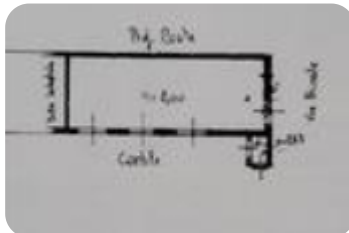

Rif.: 60876151

**€ 35.000**

**Box / posti auto in vendita**

Caselle Torinese, Via Giovanni XXIII

<b>Tipologia:</b>	box / posti auto
<b>Superficie:</b>	mq 50 ca.
<b>Locali:</b>	1
<b>Sottotipologia:</b>	Box
<b>Spese Annue:</b>	€ 0
<b>Bagni:</b>	1
<b>Box:</b>	1

**Classe energetica:** Classe energetica non prevista

Disponiamo di un comodo magazzino di 50mq sito al piano strada, ubicato nella zona del centro storico della città, quindi vicino ai servizi di primaria necessità ed ai mezzi di trasporto pubblici. Sito all'interno di un cortile comune, si ha accesso dal passo carraio. La metratura è ideale come ricovero per le auto oppure come deposito. All'interno vi è il servizio igienico e un lavandino.