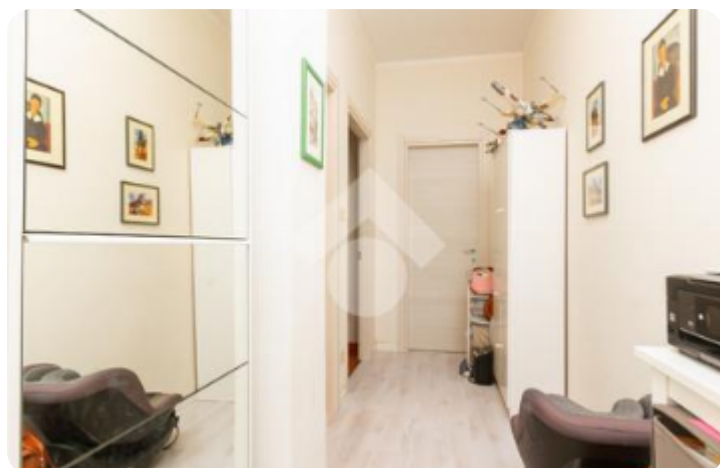

Rif.: 60827771

**€ 88.000**

**Bilocale in vendita**

**Caselle Torinese, Via Circonvallazione**

<b>Tipologia:</b>	appartamenti
<b>Superficie:</b>	mq 60 ca.
<b>Locali:</b>	2
<b>Sottotipologia:</b>	2 locali
<b>Spese Annuie:</b>	€ 800
<b>Bagni:</b>	1
<b>Piano:</b>	1

L'appartamento è inserito in una palazzina in paramano degli anni '70, ubicata in una zona tranquilla ma al tempo stesso vicino ai servizi di ogni genere, facilmente raggiungibili anche tramite piacevoli passeggiate, nei pressi del Prato Fiere di Caselle. L'alloggio è sito al piano rialzato. Giunti al portoncino, esso si apre sull'ingresso che ben divide i vari ambienti dell'immobile. La zona giorno è formata dalla comoda sala da pranzo abitabile con cucina a vista; la zona notte si compone di una camera matrimoniale decisamente spaziosa. Il bagno, con box doccia, completa la soluzione. Al piano interrato si trova la cantina. Il riscaldamento semiautonoma e la buona gestione condominiale aiutano a contenere i costi annui. La soluzione immobiliare è ideale per single, coppie oppure come uso investimento da mettere a reddito. La soluzione viene venduta, volendo, completa di arredamento.