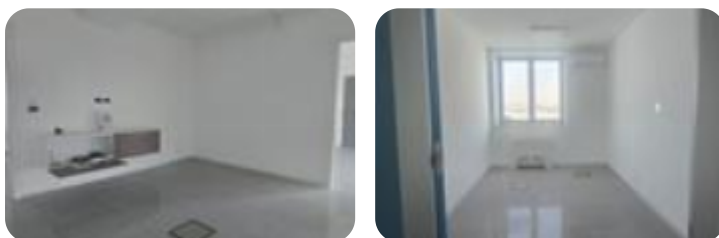

Rif.: 61197723

€ 1.200 / mese

Ufficio in affitto

Volpiano, Corso europa

Tipologia:	ufficio
Superficie:	mq 200 ca.
Locali:	1
Sottotipologia:	ufficio
Piano:	2

Classe energetica: 

EP globale non rinnovabile: 29.45 kW h/m² anno

Volpiano, proponiamo in locazione un ampio ufficio di 200 mq situato al piano 2 di un moderno centro direzionale. Costruito nel 2008, l'immobile offre un ambiente spazioso e versatile, ideale per diverse esigenze professionali. La struttura è dotata di impianti moderni, garantendo efficienza e comfort per tutte le attività lavorative. Un ulteriore vantaggio è rappresentato dai parcheggi, che assicurano comodità e facilità di accesso per dipendenti e clienti. La posizione strategica all'interno del centro direzionale rende questo ufficio una scelta ideale per chi cerca un ambiente professionale e ben collegato a pochissimi metri alla tangenziale e autostrade TO-MI e TO-AOPrezzo .