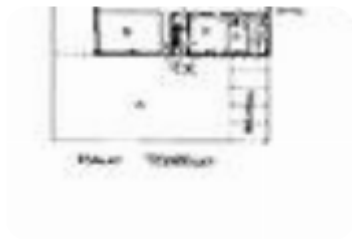

Rif.: 61195424

€ 2.200 / mese

Capannone in affitto

Volpiano, Via Venezia

| | |
|------------------------|------------|
| Tipologia: | capannone |
| Superficie: | mq 700 ca. |
| Sottotipologia: | capannone |
| Spese Annue: | € 0 |
| Posti auto: | 10 |

 Classe energetica: **F**

Nel comune di Volpiano, proponiamo in locazione un capannone di 680 mq ca. L'immobile è dotato di due baie di carico, ideali per facilitare le operazioni di logistica e movimentazione merci. La posizione strategica vicino alle principali arterie di comunicazione garantisce un accesso agevole e rapido ai principali snodi viari. All'interno, sono presenti 180 mq ca di uffici, perfetti per ospitare il personale amministrativo e gestionale. L'impianto industriale di base offre una potenza di 6 kWh, con alimentazione a 220/380 volt, adatta a supportare diverse attività produttive. Completa la proprietà un cortile ad uso esclusivo, che offre ulteriore spazio per manovre e parcheggio, rendendo questo capannone una soluzione funzionale per diverse esigenze aziendali. Prezzo + IVA.