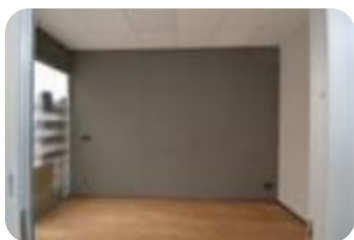

EP globale non rinnovabile: 563.70 kW h/m<sup>2</sup> anno

EP globale rinnovabile: 225.54 kW h/m<sup>2</sup> anno

EP invernale del fabbricato: 😊

EP estiva del fabbricato: 😊

CENTRO COMMERCIALE ELFANTLeini - Proponiamo in Via Caselle 74/76 locale commerciale di 12 mq circa all'interno della Galleria Commerciale. Adatto a qualsivoglia attività di commercio e servizi e ottimo per chi opera nel settore terziario. Il locale vanta una grande visibilità in quanto posto nelle immediate vicinanze dell'ingresso dell'ipermercato. Il riscaldamento come la climatizzazione sono centralizzati e facente parte delle spese condominiali. La Galleria ad oggi rispetta il seguente orario: 9:00 - 20:00 dal lunedì al sabato, 9:00 - 13:00 la domenica e festivi. In base all'attività l'orario potrebbe essere libero e non vincolato a quello della galleria. Maggiori informazioni ai numeri 0118000493 / 3926594224 Prezzo +Iva