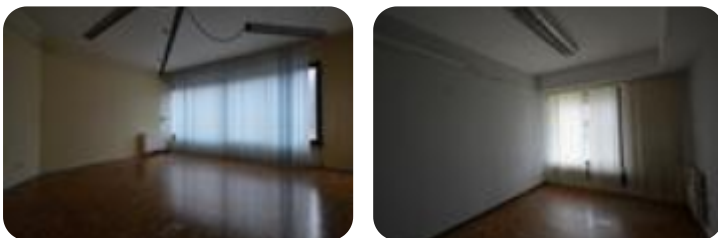

€ 470 / mese Ufficio in affitto

Leinì, Ufficio Via Volpiano

Tipologia:	ufficio
Superficie:	mq 70 ca.
Locali:	2
Sottotipologia:	ufficio

Questo immobile è esente da classe energetica

All'interno di un centro direzionale e comodo alle tangenziali, il locale ad uso ufficio conta circa 70 mq ca ed è composto da ampio ingresso con due locali e servizi. La palazzina offre un'ampia area di parcheggio gratuita.

Prezzo + IVA.