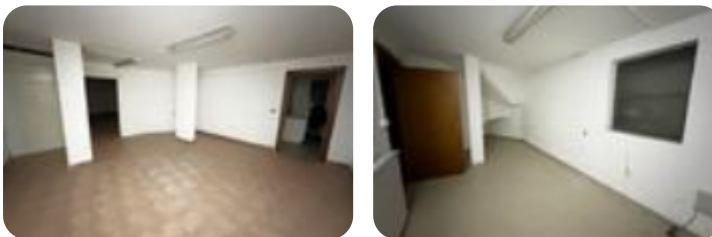

Rif.: 61034172

€ 157.000

Villa a schiera in vendita

San Sebastiano Da Po, Via Viani

Tipologia:	ville
Superficie:	mq 158 ca.
Locali:	4
Sottotipologia:	villa a schiera
Spese Annuie:	€ 0
Bagni:	2
Terrazzi:	1
Box:	1

Classe energetica: E

EP globale non rinnovabile: 199.40 kW h/m² anno

EP globale rinnovabile: 6.24 kW h/m² anno

EP invernale del fabbricato: ☹️

EP estiva del fabbricato: ☹️

San Sebastiano, borgata Saroncella, proponiamo in vendita villa libera su 3 lati ed edificata a metà-fine anni '90, dotata con cortile e giardino. L'immobile è disposto su tre livelli ed è composto da: al piano seminterrato box doppio con doppio ingresso automatizzato, locale di sgombero, cantina e locale centrale termica con intercapedine. Al piano terra, accessibile sia da scala interna che da ingresso dal patio esterno, soggiorno living con caminetto funzionante, cucina, camera, disimpegno e bagno. Questo piano è protetto da inferriate e da due portoncini blindati, il primo che dà sull'esterno ovvero sui terrazzi ampi e il secondo che si antepone ai box auto nel piano sottostante. Al piano primo, raggiungibile da comoda scala interna, disimpegno, due locali utilizzabili come camere e bagno; anche qui tutte le finestre sono protette da inferriate. Esternamente la casa ha un bel cortile con