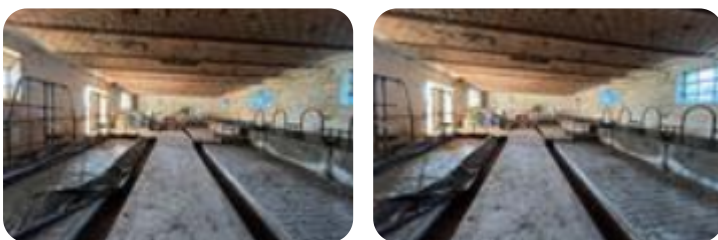

Rif.: 60831218

€ 200 / mese

Deposito in affitto

Poirino, Stalla Via Cascina balme - Brossa

Tipologia:	deposito
Superficie:	mq 350 ca.
Locali:	2
Sottotipologia:	deposito
Spese Annue:	€ 0
Box:	1

Questo immobile è esente da classe energetica

Stalla con fienile, rifinita con volte a vista. L'ingresso dispone del cancello automatico, ampio spazio di manovra. Dispone di un'ampio fienile con altezza di 6 metri. Presenza di custode per controllare materiale depositato. Priva di spese.