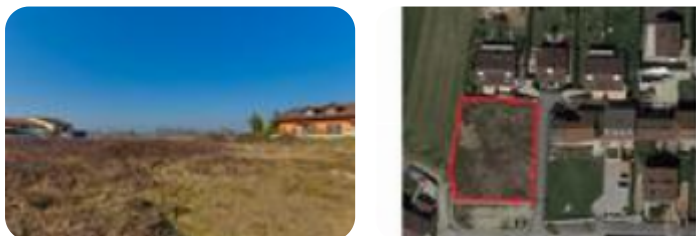

### Ter. residenziale in vendita

Riva Presso Chieri, Via dei Finelli - San Giovanni

<b>Tipologia:</b>	terreno
<b>Superficie:</b>	mq 1.752 ca.
<b>Sottotipologia:</b>	ter. residenziale
<b>Spese Annuie:</b>	€ 0

**Classe energetica:** Classe energetica non dichiarata

Il lotto di terreno edificabile si trova a San Giovanni di Riva, la zona è tranquilla ma allo stesso tempo non è isolata e si trova a pochi minuti dal centro di Riva presso Chieri. L'area del lotto ha una dimensione di 1752 mq circa e una cubatura edificabile di 1348 metri cubi. Il terreno è recintato. È possibile costruire una bifamiliare di 376 mq circa su due piani oppure due ville singole su due piani indipendenti ciascuna da 188 mq. Il terreno viene venduto completo di progetto approvato per due ville singole.