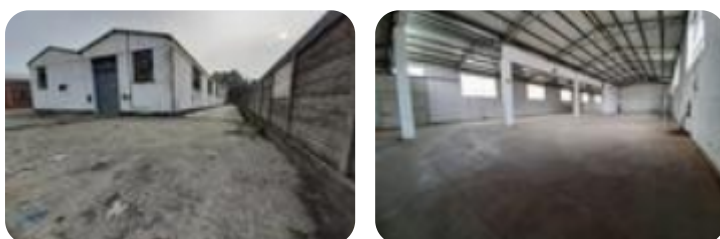

Rif.: 60818233

€ 380.000

Capannone in vendita

Trofarello, Via Leonardo da Vinci

Tipologia:	capannone
Superficie:	mq 1.500 ca.
Locali:	2
Sottotipologia:	capannone
Piano:	2

Classe energetica: Classe energetica non dichiarata

Trofarello, Via Leonardo Da Vinci, zona comoda all'imbocco della tangenziale/autostrada, proponiamo in vendita capannone di 1500 mq, con area produttiva di 1100 mq, con spogliatoi e servizi interni e zona uffici di 400 mq. Tre passi carrai. Completa la proprietà un'area esterna di 1500 mq con doppio accesso carraio. Prezzo oltre Iva. Per ricevere maggiori informazioni o per visionare l'immobile, sono disponibili le nostre linee telefoniche da rete fissa 0116828254, da rete mobile 3939115561, via posta elettronica all'indirizzo mail oppure visitando il nostro sito web