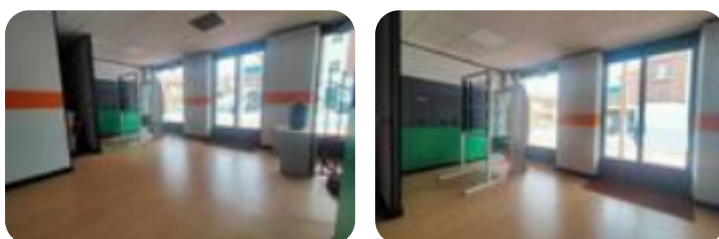

Classe energetica: Classe energetica non dichiarata

Moncalieri, Via Pastrengo, a ridosso di Borgo Mercato e Borgo Navile, in zona ad alto passaggio veicolare, affittasi locale commerciale di 100 mq con ampio vano frontale, retro, servizio interno. L'immobile dispone di tre vetrine. Aria condizionata. Immobile ideale per showroom e ufficio. Per avere maggiori informazioni o per visionare l'immobile, sono disponibili le nostre linee telefoniche da rete fissa 0116828254, da rete mobile 3939115561, via posta elettronica all'indirizzo mail oppure visitando il nostro sito web