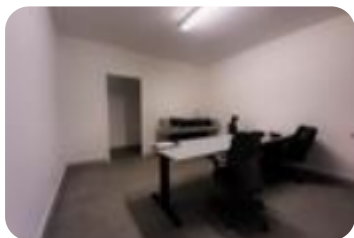

Rif.: 60670583

**€ 2.800 / mese**

**Capannone in affitto**

Cambiano, Via Cavaglià

<b>Tipologia:</b>	capannone
<b>Superficie:</b>	mq 1.100 ca.
<b>Sottotipologia:</b>	capannone

**Classe energetica:** **E**

**Prestazione energetica:** 64,76 kW h/m<sup>3</sup> anno

Cambiano, zona industriale di Via Cavaglià, affittasi capannone di 1100 mq ca, con zona uffici e servizi interni. Due carriponte. Riscaldamento autonomo. Immobile completamente certificato. Area esterna privata di 1500 mq ca. con doppio carraio a cielo aperto. Prezzo oltre Iva