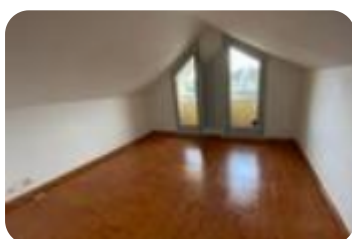

Rif.: 60881230

**€ 400 / mese****Bilocale in affitto**

Pecetto Torinese, Via circonvallazione

<b>Tipologia:</b>	appartamenti
<b>Superficie:</b>	mq 65 ca.
<b>Locali:</b>	2
<b>Sottotipologia:</b>	2 locali
<b>Bagni:</b>	1
<b>Balconi:</b>	1
<b>Piano:</b>	3

Classe energetica: **E**EP globale non rinnovabile: 159.69 kW h/m<sup>2</sup> annoEP globale rinnovabile: 83.59 kW h/m<sup>2</sup> anno

EP invernale del fabbricato: ☹️

EP estiva del fabbricato: 😊

Posizionato nella zona centrale del paese, in piccola palazzina di soli tre piani abitativi, alloggio panoramico e ristrutturato ubicato all'ultimo piano. L'ingresso è living sulla zona giorno caratterizzata dal soggiorno con cucina a vista. La camera matrimoniale e il bagno finestrato e dotato di vasca ultimano la soluzione abitativa. La gestione del riscaldamento è centralizzata regolabile tramite termovalvole, ideale per regolare la temperatura in base alle proprie esigenze. La soluzione viene locata completa di cucina.