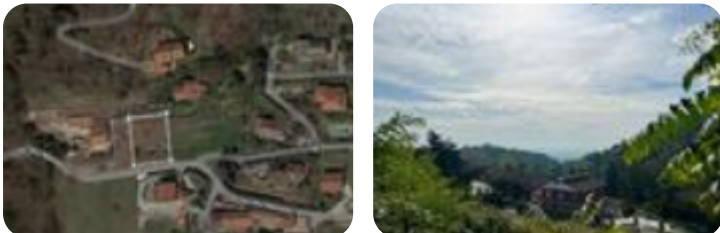

Rif.: 60811379

€ 85.000

Ter. residenziale in vendita

Pecetto Torinese, Strada rio martello - Eremo

Tipologia:	terreno
Superficie:	mq 1.000 ca.
Locali:	8
Sottotipologia:	ter. residenziale

Questo immobile è esente da classe energetica

Terreno edificabile con possibilità di creare una villa singola da 250 metri quadrati calpestabili. Il terreno gode di una vista incantevole.

Mappa

Scopri

Punta qui il tuo smartphone