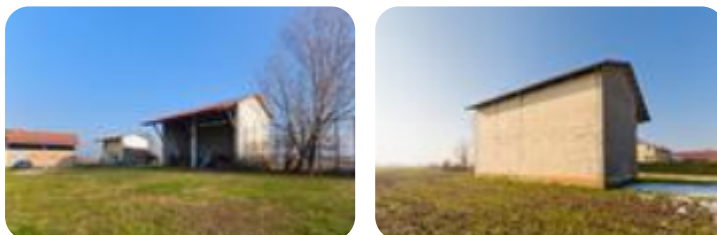

Rustico in vendita

Chieri, Strada dei finigialdi - Livorna

Tipologia:	rustici / cascine / case
Superficie:	mq 200 ca.
Locali:	1
Sottotipologia:	rustico
Spese Annuie:	€ 0

Questo immobile è esente da classe energetica

Il rustico è libero su quattro lati e gode di un terreno privato pianeggiante di circa 1700 mq. La posizione risulta essere residenziale in un piccolo contesto di poche unità abitative e tranquillo immerso nel verde. Poco distante dal centro storico di Chieri e dai principali servizi. Vi è la possibilità di recuperare una metratura di circa 100 mq a piano ai fini abitativi. Inoltre, vi è la possibilità di usufruire delle importanti agevolazioni fiscali presenti per il recupero edilizio. Grazie all'ottima esposizione posta a sud gode di una buona illuminazione.