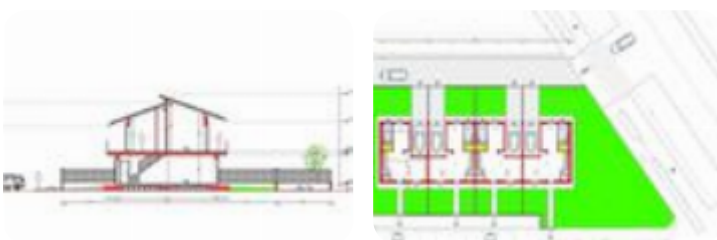

Rif.: 61024974

**€ 310.000**

**Villa a schiera in vendita**

La Loggia, Via Po

<b>Tipologia:</b>	ville
<b>Superficie:</b>	mq 150 ca.
<b>Locali:</b>	5
<b>Sottotipologia:</b>	villa a schiera
<b>Spese Annuie:</b>	€ 0
<b>Bagni:</b>	2
<b>Terrazzi:</b>	2
<b>Box:</b>	1
<b>Posti auto:</b>	1

**Classe energetica:** **A1**

EP globale non rinnovabile: 3.51 kW h/m<sup>2</sup> anno

EP globale rinnovabile: 3.51 kW h/m<sup>2</sup> anno

EP invernale del fabbricato: 😊

EP estiva del fabbricato: 😊

Proponiamo in vendita splendide ville in costruzione situate nel comune di La Loggia, ideali per chi desidera vivere in un ambiente tranquillo e ben servito. Queste splendide villette semi-indipendenti, libere su due o tre lati, offrono tutto ciò che desideri per la tua nuova casa. Le ville, disposte su due livelli, sono curate nei minimi dettagli. Al piano terra, verrai accolto da un'ampia zona giorno con soggiorno, cucina abitabile con impianto ad induzione entrambi con accesso al giardino ed un primo servizio finestrato. Salendo la scala interna realizzata in pietra di serizzo, al piano superiore, vi è la zona notte, composta da tre camere da letto con accesso a due terrazzi ed un secondo bagno. Ogni villa ha il proprio ampio giardino privato che garantisce privacy ed indipendenza. Inoltre, permette di potersi godere tutte le giornate a contatto con la natura. Gli