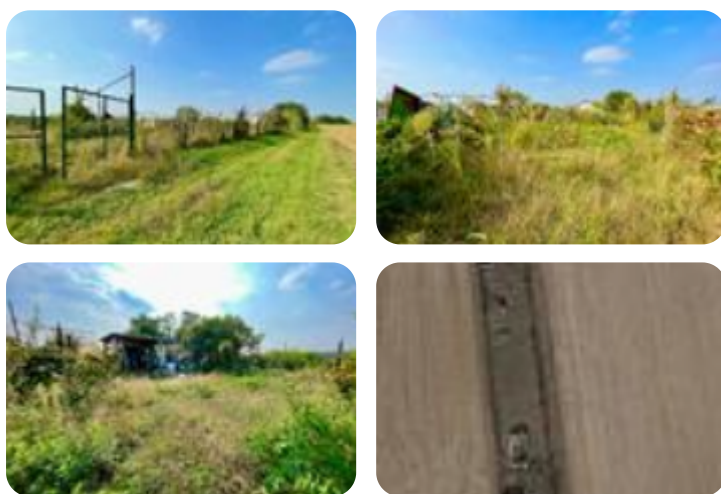

Rif.: 60806685

↓ € 18.000

€ 20.000 (-10%)

Ter. agricolo in vendita

La Loggia, Via Pastrengo

Tipologia:	terreno
Superficie:	mq 854 ca.
Sottotipologia:	ter. agricolo
Spese Annue:	€ 0

Questo immobile è esente da classe energetica

Se sei un appassionato di agricoltura ti presentiamo in vendita un terreno agricolo recintato di 854 metri quadri, pronto per essere sfruttato al massimo delle sue potenzialità. Il terreno ha una cubatura trasferibile di 514 m3. Nel terreno è presente l'elettricità