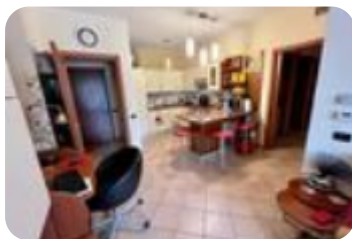

Rif.: 61231613

€ 650 / mese

Bilocale in affitto

Vinovo, Via Monterosa - Villaggio Ippico

Tipologia:	appartamenti
Superficie:	mq 65 ca.
Locali:	2
Sottotipologia:	2 locali
Spese Annue:	€ 1.200
Bagni:	1
Terrazzi:	1
Box:	1
Posti auto:	1

Classe energetica: **B**

EP invernale del fabbricato: ☹️

EP estiva del fabbricato: ☺️

Lo stabile in paramano è sito al villaggio ippico ed è dotato di ascensore. L'appartamento sarà libero da LUGLIO.

Contratto transitorio. L'immobile si presenta in ottimo stato manutentivo e sarà arredato come fotografie. Il terrazzo è il fiore all'occhiello della soluzione. Riscaldamento a pavimento e condizionatore. Completano la proprietà la cantina, il box auto e il posto auto.