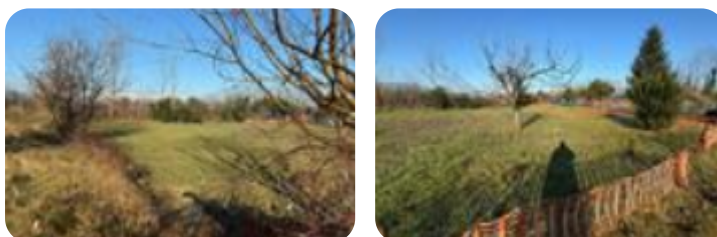

Rif.: 60846573

€ 27.000**Ter. agricolo in vendita**

Rivalta DI Torino, Via Vittoria Nenni - Gerbole

Tipologia:	terreno
Superficie:	mq 1.200 ca.
Sottotipologia:	ter. agricolo
Spese Annue:	€ 0

Classe energetica: Classe energetica non prevista

In zona tranquilla ma comoda ai principali servizi, terreno agricolo recintato di circa 1200 mq.

**Mappa****Scopri**

Punta qui il tuo smartphone