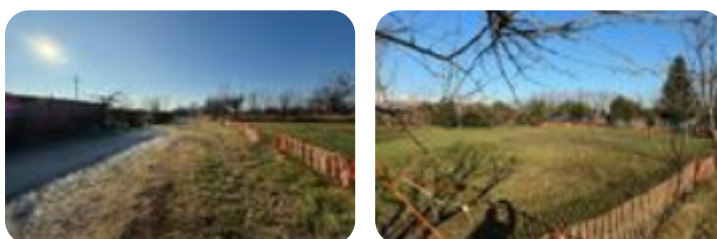

Rif.: 60846573

€ 27.000**Ter. agricolo in vendita**

Rivalta DI Torino, Via Vittoria Nenni - Gerbole

Tipologia:	terreno
Superficie:	mq 1.200 ca.
Sottotipologia:	ter. agricolo
Spese Annue:	€ 0

Classe energetica: Classe energetica non prevista

In zona tranquilla ma comoda ai principali servizi, terreno agricolo recintato di circa 1200 mq.

**Mappa****Scopri**

Punta qui il tuo smartphone