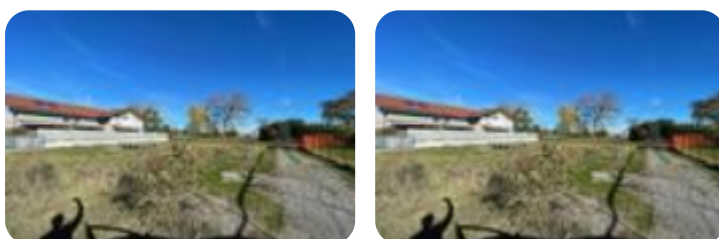

Ter. residenziale in vendita

Rivalta DI Torino, Via Fenestrelle - Hella

Tipologia:	terreno
Superficie:	mq 730 ca.
Sottotipologia:	ter. residenziale
Spese Annuie:	€ 0

Classe energetica: Classe energetica non dichiarata

Terreno edificabile di 700 mq circa di cui 150 di SLP. La zona di Gerbole di Rivalta è una tranquilla area residenziale immersa nel verde delle colline piemontesi. Il terreno residenziale in via Fenestrelle 129 offre la possibilità di costruire una casa su un terreno con vista panoramica sulla valle e facile accesso alle principali vie di comunicazione verso Torino e le località limitrofe. La posizione privilegiata garantisce pace e tranquillità, senza rinunciare alla comodità di avere tutti i servizi nelle vicinanze. Acquistare questo terreno significa costruire la casa dei propri sogni in un'area ideale per chi cerca una vita rilassante e immersa nella natura.