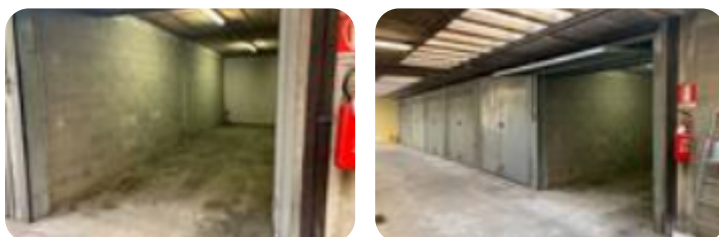

Rif.: 60862637

€ 43.000

Box / posti auto in vendita

Torino, via rosmini - San Salvario

Tipologia:	box / posti auto
Superficie:	mq 20 ca.
Locali:	1
Sottotipologia:	Box
Spese Annue:	€ 150

Questo immobile è esente da classe energetica

VIA ROSMINI - Dante - Box auto doppio con cancello automatico e ampio spazio di manovra al piano seminterrato.

Mappa

Scopri

Punta qui il tuo smartphone