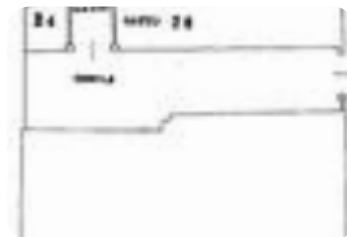

Rif.: 61206099

€ 15.500

Box / posti auto in vendita

Torino, Via Bernardino Luini - Piazza Mattiolo

Tipologia:	box / posti auto
Superficie:	mq 13 ca.
Sottotipologia:	Box
Box:	1

Questo immobile è esente da classe energetica

Il basso fabbricato, risalente indicativamente agli anni '50, si presenta in buone condizioni generali. L'accesso avviene tramite cancello automatico e il manto del cortile, ben mantenuto, garantisce un ingresso comodo e agevole. L'area di manovra risulta ampia e favorevole. Il box auto, singolo e soppalcato, è dotato di apertura manuale. MISURE: Lunghezza 4,52 Larghezza apertura porta 2,57 Larghezza interna 2,97 Altezza porta 2,12 Altezza interna 2,99