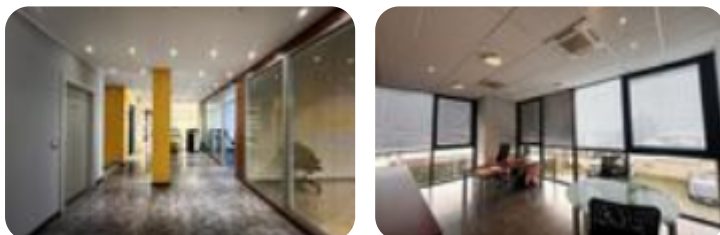

**Classe energetica:** 

**Prestazione energetica:** 41,82 kW h/m<sup>3</sup> anno

AFFITTO - Via Reiss Romoli, in palazzina di recente costruzione d'immagine proponiamo ufficio al primo piano di ca. 280 mq suddiviso con pareti attrezzate / vetrate, pavimentazione galleggiante, impianto elettrico, dati, riscaldamento e raffrescamento gestiti dall'impianto fotovoltaico presente in copertura, doppi servizi e locale mensa. Accessibile tramite scale o ascensore - montacarichi. N. 7 posti auto nel cortile. Ottime condizioni.