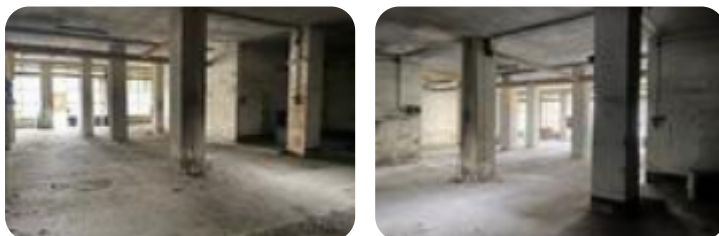

Rif.: 60715258

€ 750 / mese

Magazzino in affitto

Torino, Via Terni - Stazione Madonna Di Campagna

Tipologia:	magazzino
Superficie:	mq 250 ca.
Locali:	1
Sottotipologia:	magazzino

Questo immobile è esente da classe energetica

AFFITTO- Via Terni, proponiamo magazzino di circa 250 mq con accesso tramite rampa, carico e scarico fronte locale, impianto elettrico (no certificazioni) e servizio esterno.

Mappa

Scopri

Punta qui il tuo smartphone