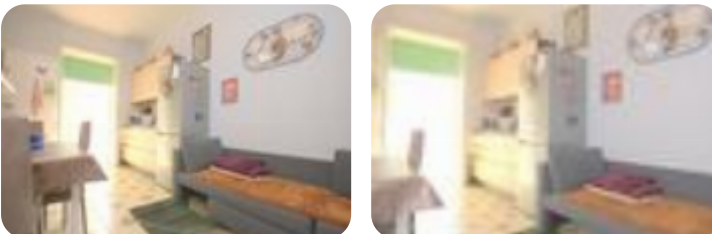

## Bilocale in vendita

Torino, Via viterbo - Madonna Di Campagna

<b>Tipologia:</b>	appartamenti
<b>Superficie:</b>	mq 59 ca.
<b>Locali:</b>	2
<b>Sottotipologia:</b>	2 locali
<b>Spese Annuie:</b>	€ 600
<b>Bagni:</b>	1
<b>Balconi:</b>	2
<b>Piano:</b>	3

Classe energetica: **E**

EP globale non rinnovabile: 109.76 kW h/m<sup>2</sup> anno

EP globale rinnovabile: 1.97 kW h/m<sup>2</sup> anno

EP invernale del fabbricato: ☹️

EP estiva del fabbricato: ☹️

In via Viterbo, all'interno di uno stabile degli inizi degli anni 60 con ascensore ed in ottime condizioni proponiamo un grazioso e funzionale bilocale di ampia metratura. La luminosità è notevole grazie alla doppia esposizione e l'affaccio Est/Ovest con lo scorcio suggestivo sull'Arco Alpino rende questa soluzione molto gradevole. Entrando dal portoncino siamo accolti dal disimpegno che separa la camera da letto dalla zona giorno ovvero dal tinello con l'angolo cottura. È presente un capiente ripostiglio che permette di riconfigurare la zona giorno enfatizzandola realizzando un attualo e generoso living. Il bagno è