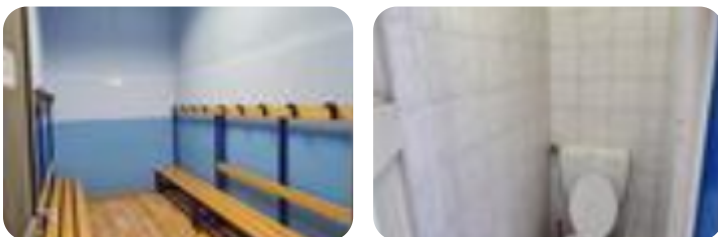

Rif.: 61215236

€ 800 / mese

Laboratorio in affitto

Torino, Via eritrea - Aeronautica

Tipologia:	laboratorio
Superficie:	mq 130 ca.
Locali:	4
Sottotipologia:	laboratorio

Questo immobile è esente da classe energetica

Via Eritrea, pressi Corso Francia, comodo alla fermata Metro Marche, laboratorio interno cortile di 130mq ca. con cortile esclusivo. Il locale è composto da un'ampia zona lavorativa ad oggi divisa in 4 vani. Comodo scarico e scarico merci.