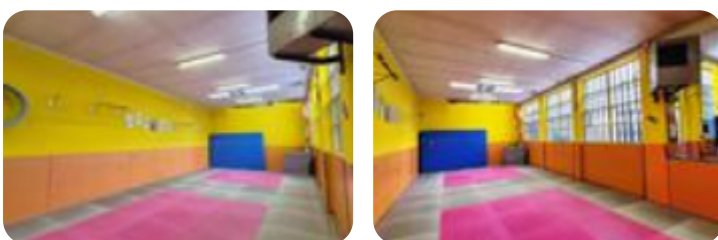

Rif.: 61215236

€ 800 / mese

Laboratorio in affitto

Torino, Via eritrea - Aeronautica

Tipologia:	laboratorio
Superficie:	mq 130 ca.
Locali:	4
Sottotipologia:	laboratorio

Questo immobile è esente da classe energetica

Via Eritrea, pressi Corso Francia, comodo alla fermata Metro Marche, laboratorio interno cortile di 130mq ca. con cortile esclusivo. Il locale è composto da un'ampia zona lavorativa ad oggi divisa in 4 vani. Comodo scarico e scarico merci.