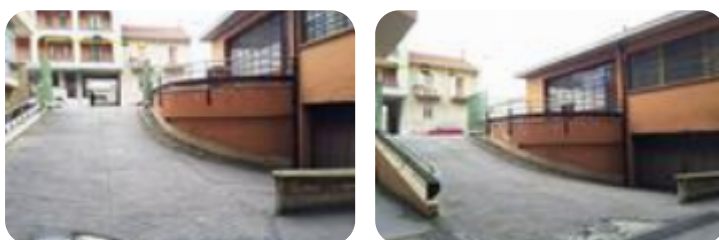

Rif.: 61028400

€ 800 / mese

Autorimessa in affitto

Torino, Via eritrea - Aeronautica

Tipologia:	autorimessa
Superficie:	mq 400 ca.
Locali:	1
Sottotipologia:	autorimessa

Questo immobile è esente da classe energetica

Pressi corso Marche, adiacente a corso Francia su via Eritrea, autorimessa al piano ribassato di 400 mq. Il locale si presenta con un unico open space con ingresso carraio.

Mappa

Scopri

Punta qui il tuo smartphone