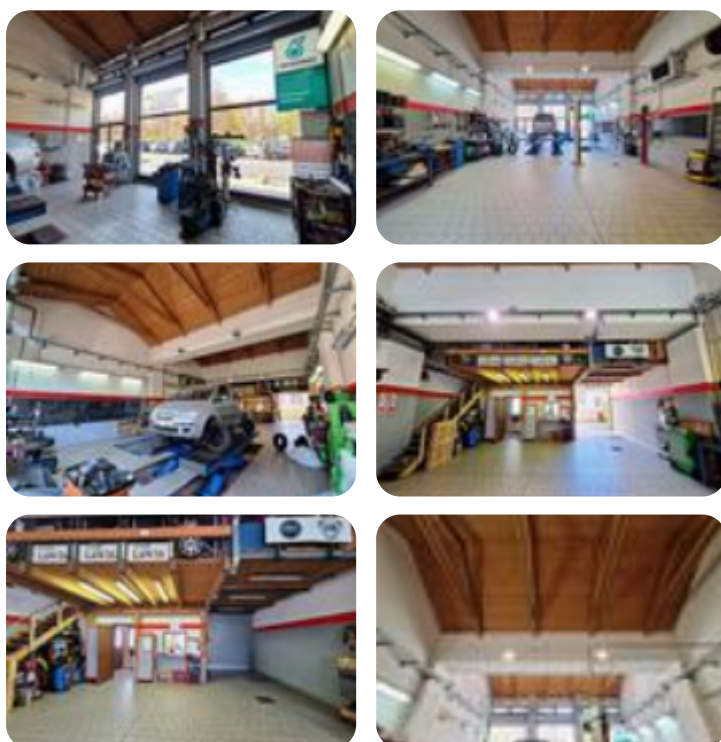

## Capannone in vendita

Torino, Via Sagra DI S. Michele - Pozzo Strada

|                        |            |
|------------------------|------------|
| <b>Tipologia:</b>      | capannone  |
| <b>Superficie:</b>     | mq 215 ca. |
| <b>Locali:</b>         | 1          |
| <b>Sottotipologia:</b> | capannone  |

**Classe energetica:** Classe energetica non dichiarata

Zona Pozzo Strada, via Sagra di San Michele, tra corso Francia e corso Peschiera, fabbricato artigianale di 215 mq ca. fronte strada con 3 ampie vetrine. Il complesso artigianale è stato ristrutturato totalmente nel 2008 il tetto a spioventi ha un'altezza al colmo di circa 6 mt. Internamente è composto da un ampio locale open space con zona ufficio, servizio interno e soppalco di 45 mq ca. uso magazzino. Dal cortile interno vi è un comodo accesso carraio. Ottimo stato interno.