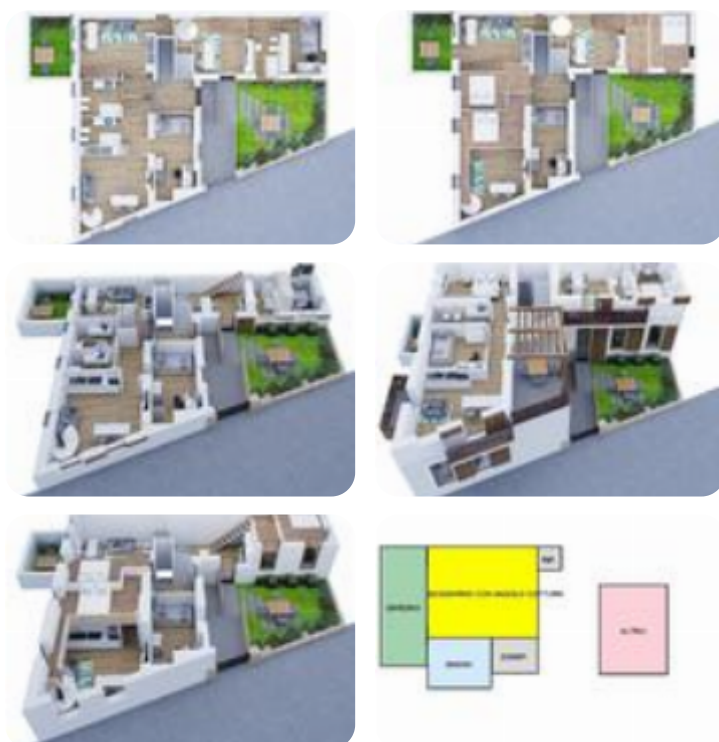

Rif.: 60894658

€ 129.000

Bilocale in vendita

Torino, Via Pollenzo - Piazza Sabotino-Peschiera

Tipologia:	appartamenti
Superficie:	mq 40 ca.
Locali:	2
Sottotipologia:	2 locali
Spese Annuie:	€ 0
Bagni:	1

Classe energetica: 

Prestazione energetica: 373,58 kW h/m² anno

Via Pollenzo. Realizzazione di cinque soluzioni abitative esclusive in villa. Situate nel suggestivo centro storico di Borgo San Paolo, nelle vicinanze di Piazza Sabotino e cuore pulsante di numerose attività commerciali, a breve distanza dal Politecnico e con facile collegamento al centro città e a Porta Susa, godono di una posizione privilegiata. Ogni appartamento rappresenta una soluzione unica nel suo genere. Sono caratterizzati da un design curato e moderno, da finiture di alta qualità e dalla presenza di giardini, tavernette e terrazzo. L'appartamento è situato al piano terra di una suggestiva villa. L'ingresso si apre su un disimpegno che collega tutte le aree dell'alloggio. Questo accogliente appartamento include un bagno luminoso con finestra, una zona giorno con angolo cottura, una camera da letto e un pratico ripostiglio. Il punto di forza di questo bilocale è lo spazio verde privato al quale si accede dal soggiorno. L'alloggio è dotato di riscaldamento autonomo, serramenti esterni in pvc, isolamento acustico e termico, impianto di videocitofono, predisposizione impianto antifurto e predisposizione impianto condizionamento. Possibilità di detrazioni fiscali 50% a f [...]