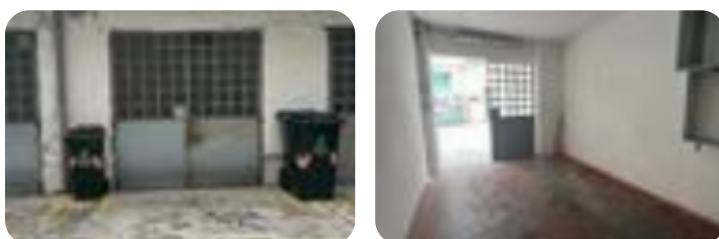

Rif.: 60770816

€ 27.000

Box / posti auto in vendita

Torino, Via revello - Cenisia

Tipologia:	box / posti auto
Superficie:	mq 15 ca.
Sottotipologia:	Box
Spese Annue:	€ 50
Box:	1

Classe energetica: Classe energetica non prevista

A ridosso di Corso Peschiera zona altamente trafficata. Proponiamo in vendita all'interno di complesso condominiale un box auto singolo dotato di impianto elettrico con contatore. Basse spese di gestione. Close to Corso Peschiera, a highly trafficked offer for sale within a condominium complex a single car garage equipped with an electrical system with management costs.